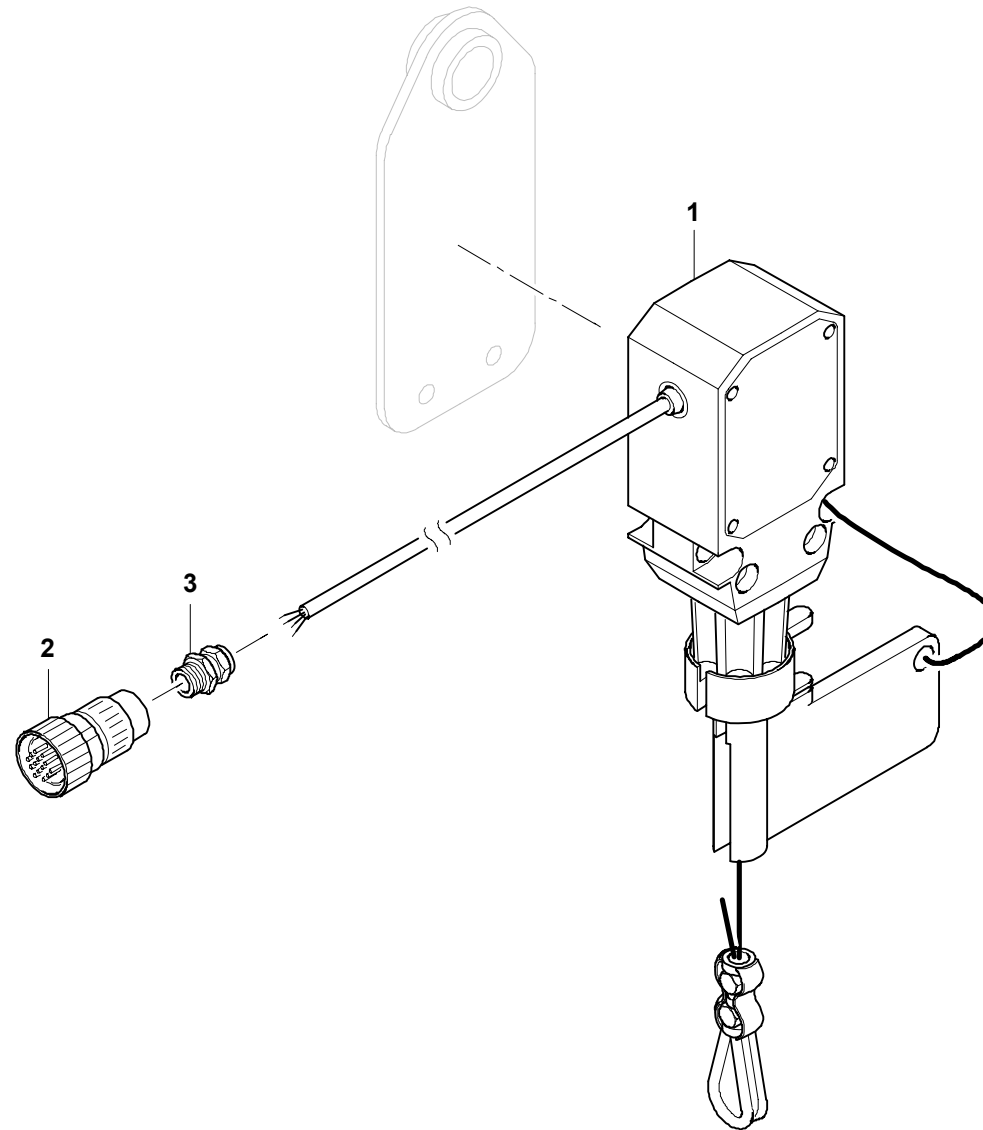

**GROVE**HUBENDSCHALTER  
LIFTING LIMIT SWITCHBILDТАFEL  
PICTORIAL DISPLAY**GMK 6400**

07.09

**3056536-ETL A**

1/1

**G 806**

3056536-A-BL01-0709-0000